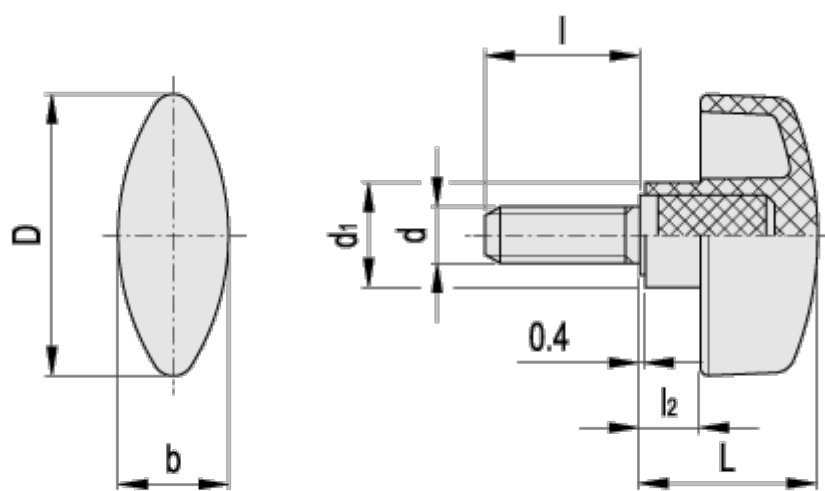

Varenummer: 2302008781
Beskrivelse: E+G Vingemøtrik
CTL.476/48 p-M8x16

Mål

b	= 19.0
D	= 48
d1	= 17.0
Gevind	= M8
l	= 16
L	= 28.0
l2	= 9.0